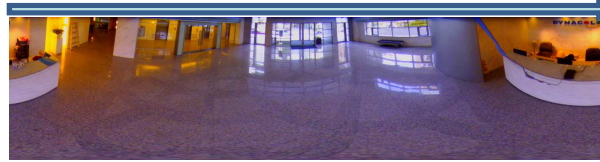

**5Mピクセル フィッシュアイ（魚眼）
ドームIPカメラ**
360°パノラマビュー（画像補正機能付）
1台のカメラで、全方位・広範囲のモニタリング・撮影可能

IB-HD8-FISH

SPEC

カメラ		5Mプログレッシブスキャン CMOS	
イメージセンサー		5M プログレッシブスキャン CMOS	
画素数		2592 (H) × 1944 (V)	
シャッタースピード		1 - 1/10000秒	
ホワイトバランス		マニュアル/AWB/ATW	
デジタルズーム		対応	
レンズ			
フィッシュアイ（魚眼）レンズ		1/2.5" / F2.8 / f = 1.05mm	1/2.5" / F2.0 / f = 1.37mm
FOV		180°	183°
機能			
映像圧縮方式		H.264 / ベースライン / メインプロファイル / ハイプロファイル & MJPEG	
ストリーミング形式		シングルストリーム : 2592 × 1944 (10fps)	
		シングルストリーム : 2048 × 1536 (20fps)	
		デュアルストリーム : H.264 1080P (25/30 fps) + MJPEG D1(25/30fps)	
		デュアルストリーム : H.264 1080P (25/30 fps) + H.264 D1(25/30fps)	
解像度	H.264	5M (2592×1944) / 3M (2048×1536) / Full HD 1080P/SXGA/HD	
	MJPEG	Full HD 1080P/SXGA/HD 720P/XGA/SVGA/D1/VGA/CIF	
イメージセッティング	Brightness	マニュアル	
	Exposure	オート/マニュアル	
	Sharpness,	マニュアル	
	Contrast	マニュアル	
	White Balance	オート/マニュアル	
	Saturation	マニュアル	
	Hue	マニュアル	
	Backlight Compensation	オン/オフ	
	Digital Zoom	サポート	
	WDR	オン/オフ	
	3D Noise Reduction	オン/オフ	
	Motion Detection	オン/オフ	
	Privacy Mask	オン/オフ	
	Privacy Mask Type	カラー	
Tampering Alarm	オン/オフ		
音声	入出力	Line Out / Mic In	
	圧縮	G.711 / G.726	
アラーム	入力	5V 10kΩ pull up	
	出力	Photo relay output DC/AC 300V	
イベント通知		HTTP, FTP, SMTP	
対応言語		英語・フランス語・ドイツ語・イタリア語・ハンガリー語・簡体字中国語・ロシア語	
ネットワーク			
インターフェイス		RJ-45, 10/100Mb Ethernet	
プロトコル		IPv4/v6, TCP/IP, UDP, RTP, RTSP, HTTP, HTTPS, ICMP, FTP,	
セキュリティ		HTTPS, IP Filter, IEEE 802.1X	
パスワードレベル		ユーザーおよび管理者権限により管理	
対応ブラウザ		Internet Explorer(6.0+), Chrome, Firefox, Safari	
アカウント数		20	
構造			
レンズマウント		M12 フィッシュアイレンズ	
コネクタ	イーサネット	RJ-45	
	電源	3-pin ターミナルブロック	
	Micro SD	microSDHC 32GB対応（オプション）	
	アラーム/オーディオ入出力	8pins ターミナルブロック（ピッチ 2.5mm）	
その他			
動作温度		-10℃ - 50℃ (14°F - 122°F)	
		湿度 : 10% ~ 90% (非圧縮)	
電源	Indoor	PoE	
	Rugged Type	DV 12V / AC 24V /PoE	
消費電力		TBD	
天候耐性	Rugged Type	IP66	
制御回路		CE, FCC, RoHS, Compliant	
ディメンション		φ149 × 42.5 - 47mm (5.87 × 1.67 - 1.85 インチ) (高さはレンズによる)	
制御回路		CE, FCC, RoHS, Compliant	