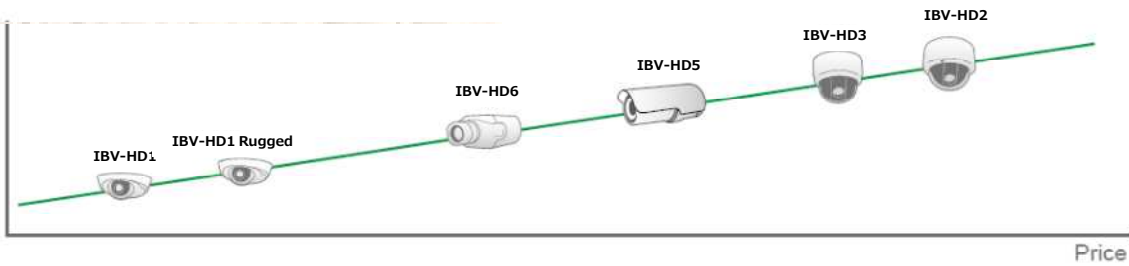

フルHDマルチプルストリームカメラ
IBVシリーズ

主な機能

- Sony プログレッシブ CMOSセンサー
- リアルタイムフルHD 1080P
- マルチストリーム(1080P 30fps + D1 30fps)
- H.264、MJPEG形式 両対応
- 動き検知
- WDR
- マイクロSDサポート
- High Power over Ethernet
- 防塵・防滴 (IP66)
- プライバシーマスク
- デジタル・スローシャッター
- フレキシブル・マウント

Value Chart

Performance

機能比較・ラインアップ

アイテム	IBV-HD1	IBV-HD1 Rugged	IBV-HD6	IBV-HD5	IBV-HD3	IBV-HD2
CMOS	●	●	●	●	●	●
レンズ	fixed focal	fixed focal	C/CS Mount	fixed focal	マニュアルVF	電動VF
デイ/ナイト (ICR)	-	-	○	○	○	○
マイク	○	-	-	-	-	-
音声入力	●	-	●	●	●	●
音声出力	-	-	●	●	●	●
アラーム	-	-	●	●	●	●
RS-485	-	-	○	-	-	-
BNC	-	-	○	-	-	-
Micro SD	○	○	○	●	●	●
防破壊性	-	-	-	-	-	●
防水性	-	●	-	●	●	●

●…搭載・対応、○…オプション、-…非搭載・非対応

SPEC

カメラ	
イメージセンサー	1/2.7" プログレッシブスキャン CMOS
画素数	1920 (H) × 1080 (V)
シャッタースピード	1 - 1/10000秒
ホワイトバランス	マニュアル/AWB/ATW
デジタルズーム	対応
機能	
映像圧縮方式	H.264 / MJPEG
ストリーミング形式・フレームレート	デュアルストリーム : H.264 1080P (25/30 fps) + MJPEG D1(25/30fps) デュアルストリーム : H.264 1080P (25/30 fps) + H.264 D1(25/30fps)
解像度	H.264 : Full HD 1080P / SXGA / HD 720P / XGA / SVGA / D1 VGA / CIF MJPEG : Full HD 1080P / SXGA HD / 720P / XGA / SVGA / D1 / VGA / CIF
イメージセッティング	Exposure, White Balance, Brightness, Sharpness, Contrast, Saturation, Hue, WDR, Image rotation, Motion detection, Tempering Alarm, Privacy Mask, 3DNR, Smart Picture quality
音声入出力	Line Out, Line In / Mic In
アラーム	入力 : 5V 10kΩ pull up 出力 : Photo relay output DC/AC 300V
イベント通知	HTTP, FTP, SMTP
ネットワーク	
インターフェイス	RJ-45, 10/100Mb Ethernet
プロトコル	IPv4/v6, TCP/IP, UDP, RTP, RTSP, HTTP, HTTPS, ICMP, FTP, SMTP, DHCP, PPPoE, UPnP, IGMP, SNMP, QoS, IEEE802.1X, Onvif
セキュリティ	HTTPS, IP Filter, IEEE 802.1X
パスワードレベル	ユーザーおよび管理者権限により管理
対応ブラウザ	Internet Explorer(6.0+), Chrome, Firefox, Safari
アカウント数	20
その他	
動作温度	-10℃ - 50℃ (14°F - 122°F) 湿度 : 10% ~ 90% (非圧縮)
電源	DV 12V / AC 24V / PoE
消費電力	4W+
制御回路	CE, FCC, RoHS, Compliant